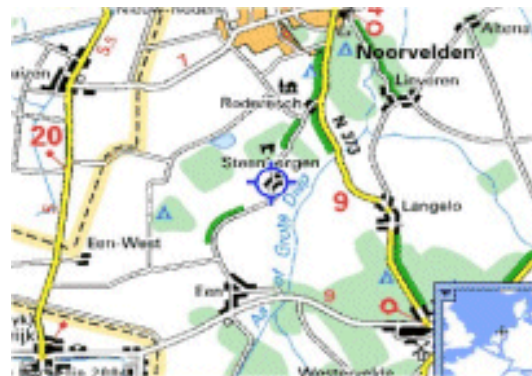

**Komend vanuit de richting Assen
(20km)**

- A28/E232 – Afslag Assen, Smilde, Norg
- Volg richting Smilde, Norg
- Na 1 km, rechtsafslaan richting Norg, N373
- In Norg weg volgen richting Langelo, N373
- In Langelo links afslaan richting Steenbergen
- Borden richting Steenbergen volgen
- In Steenbergen borden Panda Rosa volgen

**Komend vanuit de richting Groningen
(20km)**

- A7/E22 richting Drachten
- Afslag Hoogkerk, Peize, Roden
- Richting Peize, Roden
- In Roden, weg volgen richting Langelo, Norg, Roderesch
- In Roderesch rechts afslaan richting Steenbergen
- Borden richting Steenbergen volgen
- In Steenbergen borden Panda Rosa volgen

**Komend vanuit de richting Drachten
(35km)**

- A7/E22 richting Groningen
- Afslag Tolbert, Leek, Roden
- Richting Leek, Roden
- In Roden, weg volgen richting Langelo, Norg, Roderesch
- In Roderesch rechts afslaan richting Steenbergen
- Borden richting Steenbergen volgen
- In Steenbergen borden Panda Rosa volgen